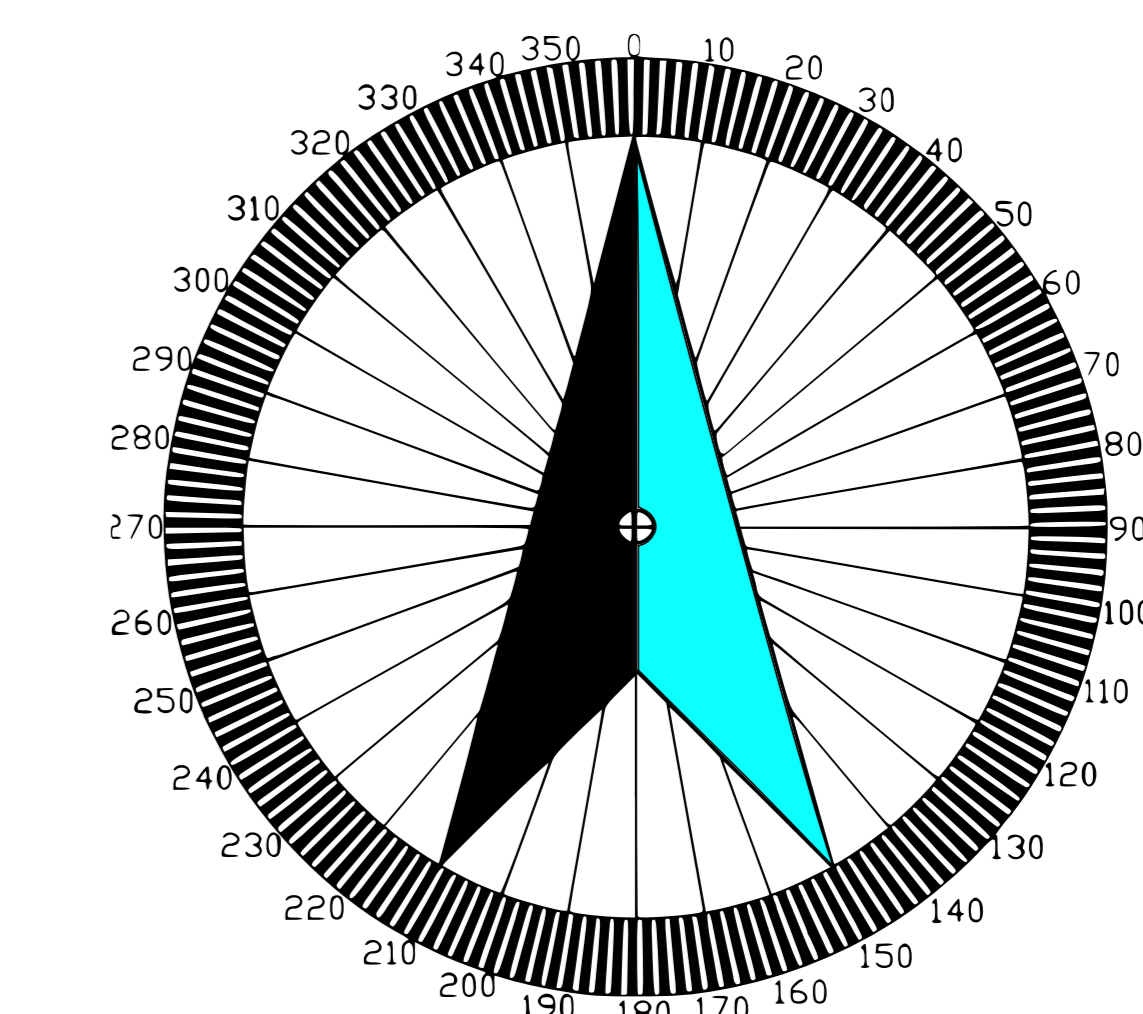

BUCO PRESSO CA' POGGIOLO

ER-RA 933

CA' POGGIOLO BRISIGHELLA (RA)

GSA Ravenna

Ril. Zauli S., De Mattia F.,
Sfrisi E., Zauli N., De Mattia M.
11/09/2016

Dis. Zauli S.

Originale in scala 1:100

SEZIONI TRASVERSALI

PIANTA